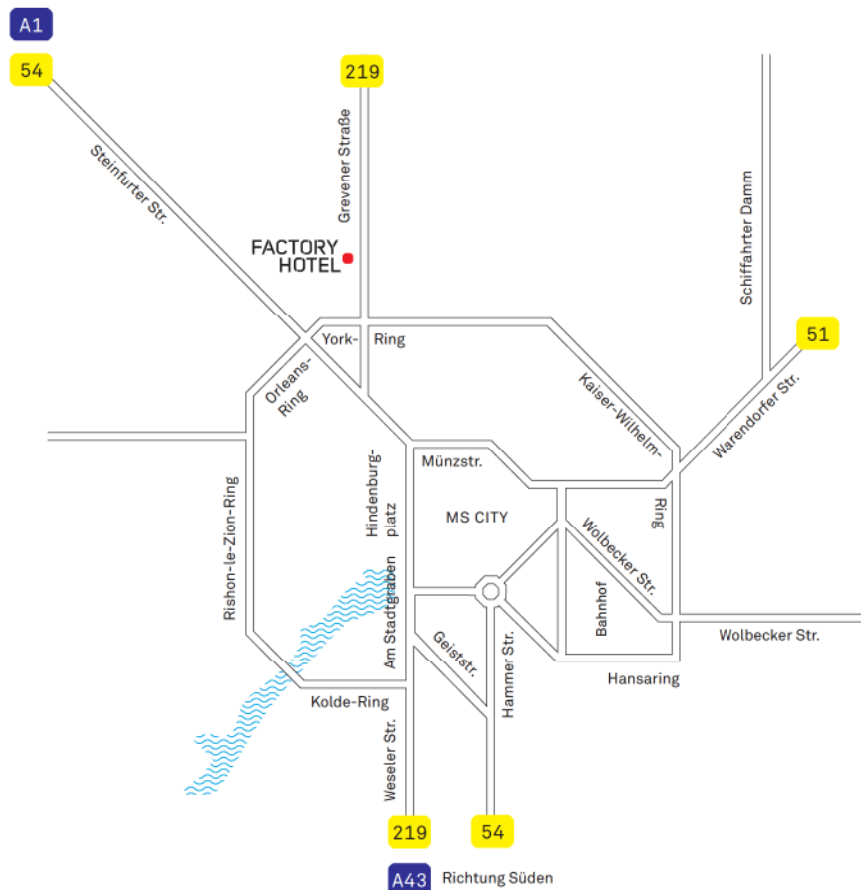

3. Head right at **B219/Steinfurter Straße** (Signs say Bielefeld/B219/Osnabrück/MS-Kinderhaus)

4. Turn left at **Grevenener Straße**

The **Factory Hotel** is on the left

Von der A1 Richtung Süden kommend:

1. Bei **Ausfahrt 77-Münster-Nord** in **B54** Richtung Münster einfädeln → 4,7 km

2. Bei **K6/Orleans-Ring** links abbiegen, Weiter auf **K6** → 0,4 km

3. Bei **B219/Grevenener Straße** links abbiegen → 0,3 km

4. Bei **Grevenener Straße** links abbiegen

Das **Factory Hotel** befindet sich links

A1 in southern direction:

1. **Exit 77-Münster-Nord** in **B54** in direction Münster → 4,7 km

2. Turn left at **K6/Orleans-Ring**, Continue on **K6** → 0,4 km

3. Turn left at **B219/Grevenener Straße** → 0,3 km

4. Turn left at **Grevenener Straße**

The **Factory Hotel** is on the left

Hinweis für Navigationsgerät-Nutzer:

Bitte geben Sie als Zieladresse **Grevenener Straße 91** ein, da unsere Adresse noch nicht in der Software berücksichtigt wird.